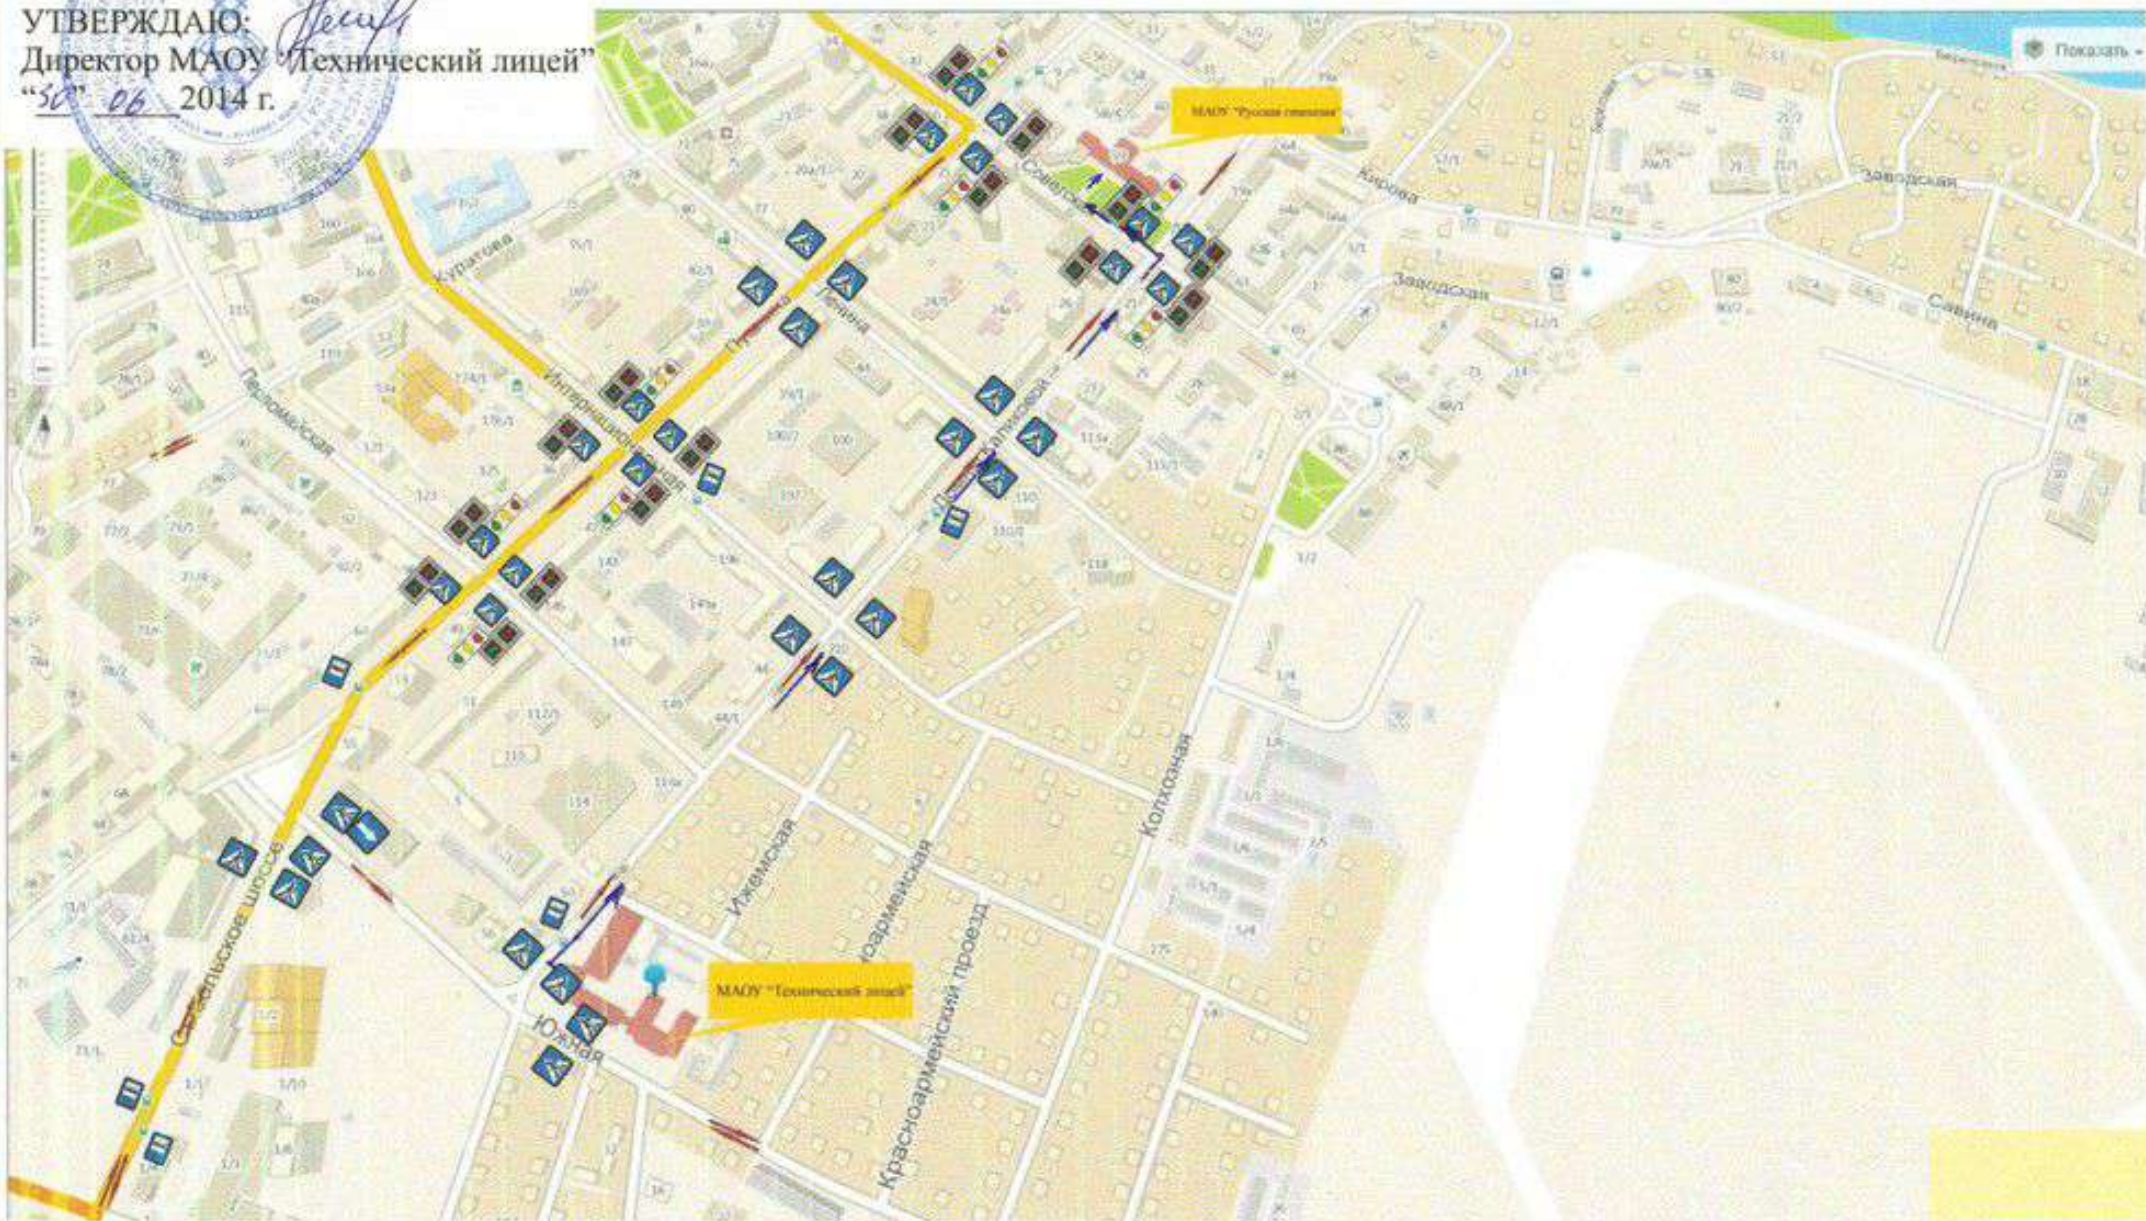

Схема движения учащихся МАОУ "Технический лицей" к МАОУ "Русская гимназия"

УТВЕРЖДАЮ:
Директор МАОУ "Технический лицей"
"30" 06 2014 г.

 Движение транспорта  Движение детей

Схема движения учащихся МАОУ "Технический лицей" к местам экскурсий

 Движение транспорта

 Движение детей

 Место погрузки/разгрузки

I. План-схемы ОУ

План-схема района расположения МАОУ «Технический лицей», движение транспорта и учащихся

Утверждаю
Директор МАОУ «Технический лицей»
"30" 06 2014 г.

Движение транспорта

Движение детей