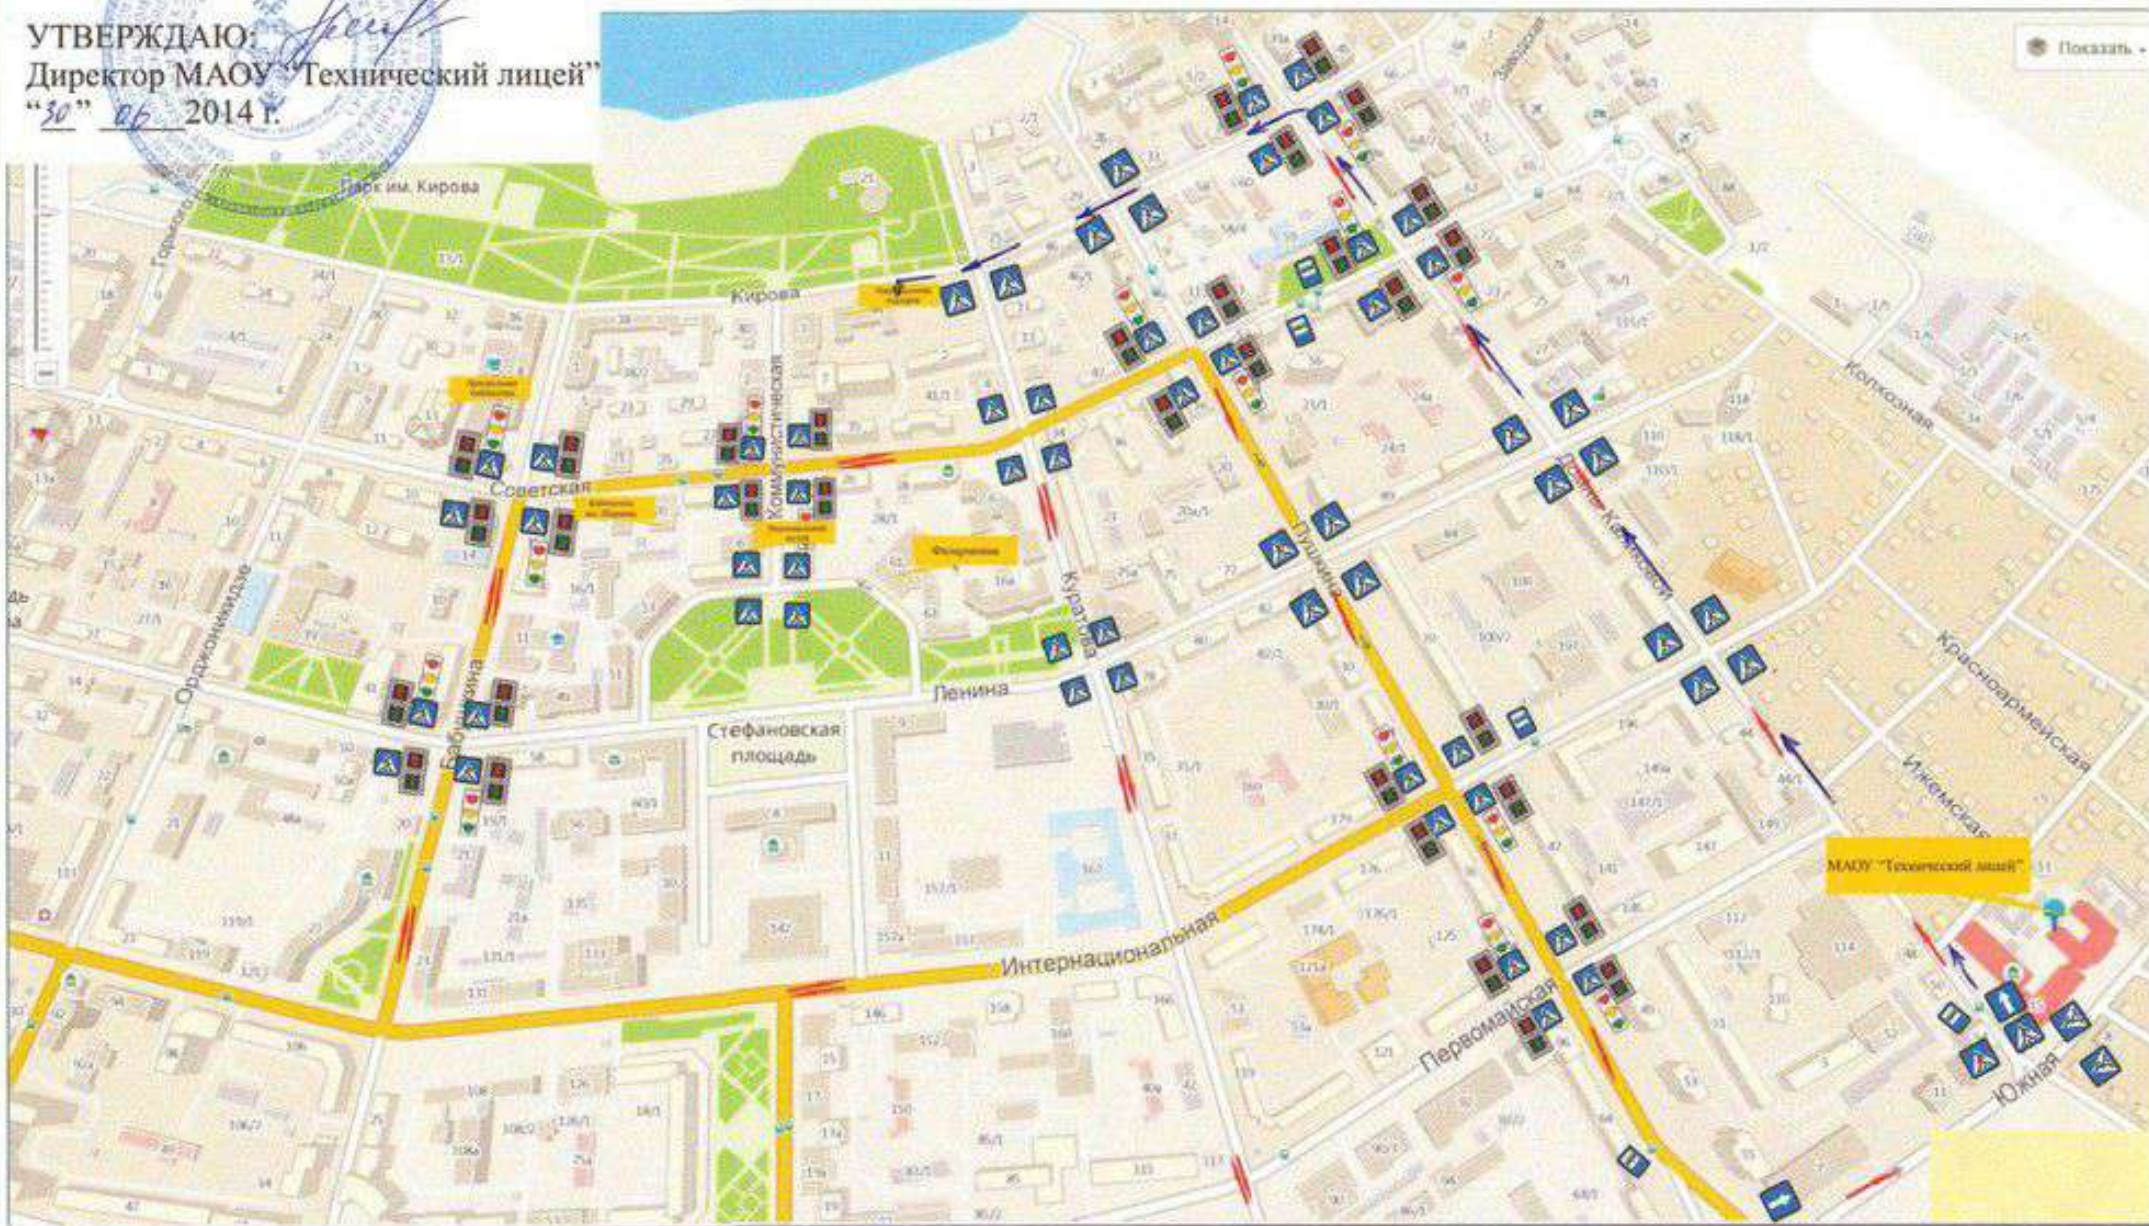

Схема движения учащихся МАОУ "Технический лицей" к местам экскурсий

УТВЕРЖДАЮ:
Директор МАОУ "Технический лицей"
"30" 06 2014 г.

Движение транспорта

Движение детей